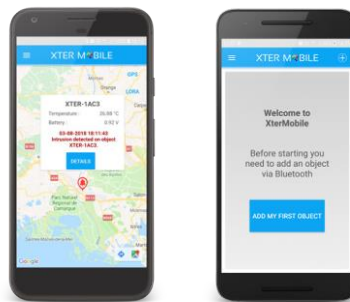

Die ATVE-L ist eine fortschrittliche programmierbare Alarmsirene für den Innenbereich, die aus robustem und langlebigem Polykarbonat besteht und mit einem Anti-Manipulationsmechanismus ausgestattet ist, wenn sie geöffnet oder von der Wand entfernt wird. Das intelligente Batterieladesystem SICB verlängert die Lebensdauer der Batterie. Batterieautonomie 60 Stunden, Alarmtonpegel 107dB, Alarmzeit 3 Minuten, 50 voraufgezeichnete Alarmstimmen (Feuer, Einbruch usw.), Möglichkeit, 15 Sekunden lang eigene Nachrichten aufzuzeichnen, um vorhandene Nachrichten zu speichern und zu überschreiben, nur 5 Nachrichten können zur gleichen Zeit eingestellt bzw. aktiviert werden. Externer LED-Blitz mit Ein/Aus-Einstellung. Mehrere andere externe Geräte können zur Auslösung von Sirenenalarmen (z.B. Rauchmelder) eingerichtet werden.

## XTERM<sup>MOBILE</sup> APPLIKATION

XTERM<sup>MOBILE</sup> ist eine optionale mobile Anwendung, mit der Sie unterwegs alle am LoRaWAN™ angeschlossenen Geräte über den Xter-Works Cloud-Service verwalten können. Die APP bietet in Echtzeit Benachrichtigungen, Protokolle, Berichte und Nachverfolgung aller Ereignisse. Zusätzlich ermöglicht die APP eine einfache Verbindung und Installation aller Geräte über Bluetooth, dafür ist kein Internet-zugang zwingend erforderlich.