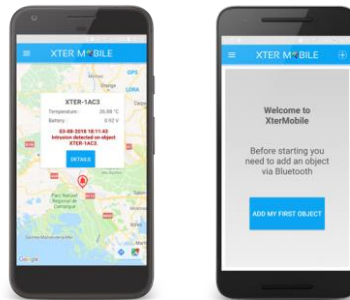

## XTERM<sup>MOBILE</sup> APPLIKATION

XTERMOBILE ist eine optionale mobile Anwendung, mit der Sie unterwegs alle am LoRaWAN™ angeschlossenen Geräte über den Xter-Works Cloud-Service verwalten können. Die APP bietet in Echtzeit Benachrichtigungen, Protokolle, Berichte und Nachverfolgung aller Ereignisse. Zusätzlich ermöglicht die APP eine einfache Verbindung und Installation aller Geräte über Bluetooth, dafür ist kein Internet-zugang zwingend erforderlich.